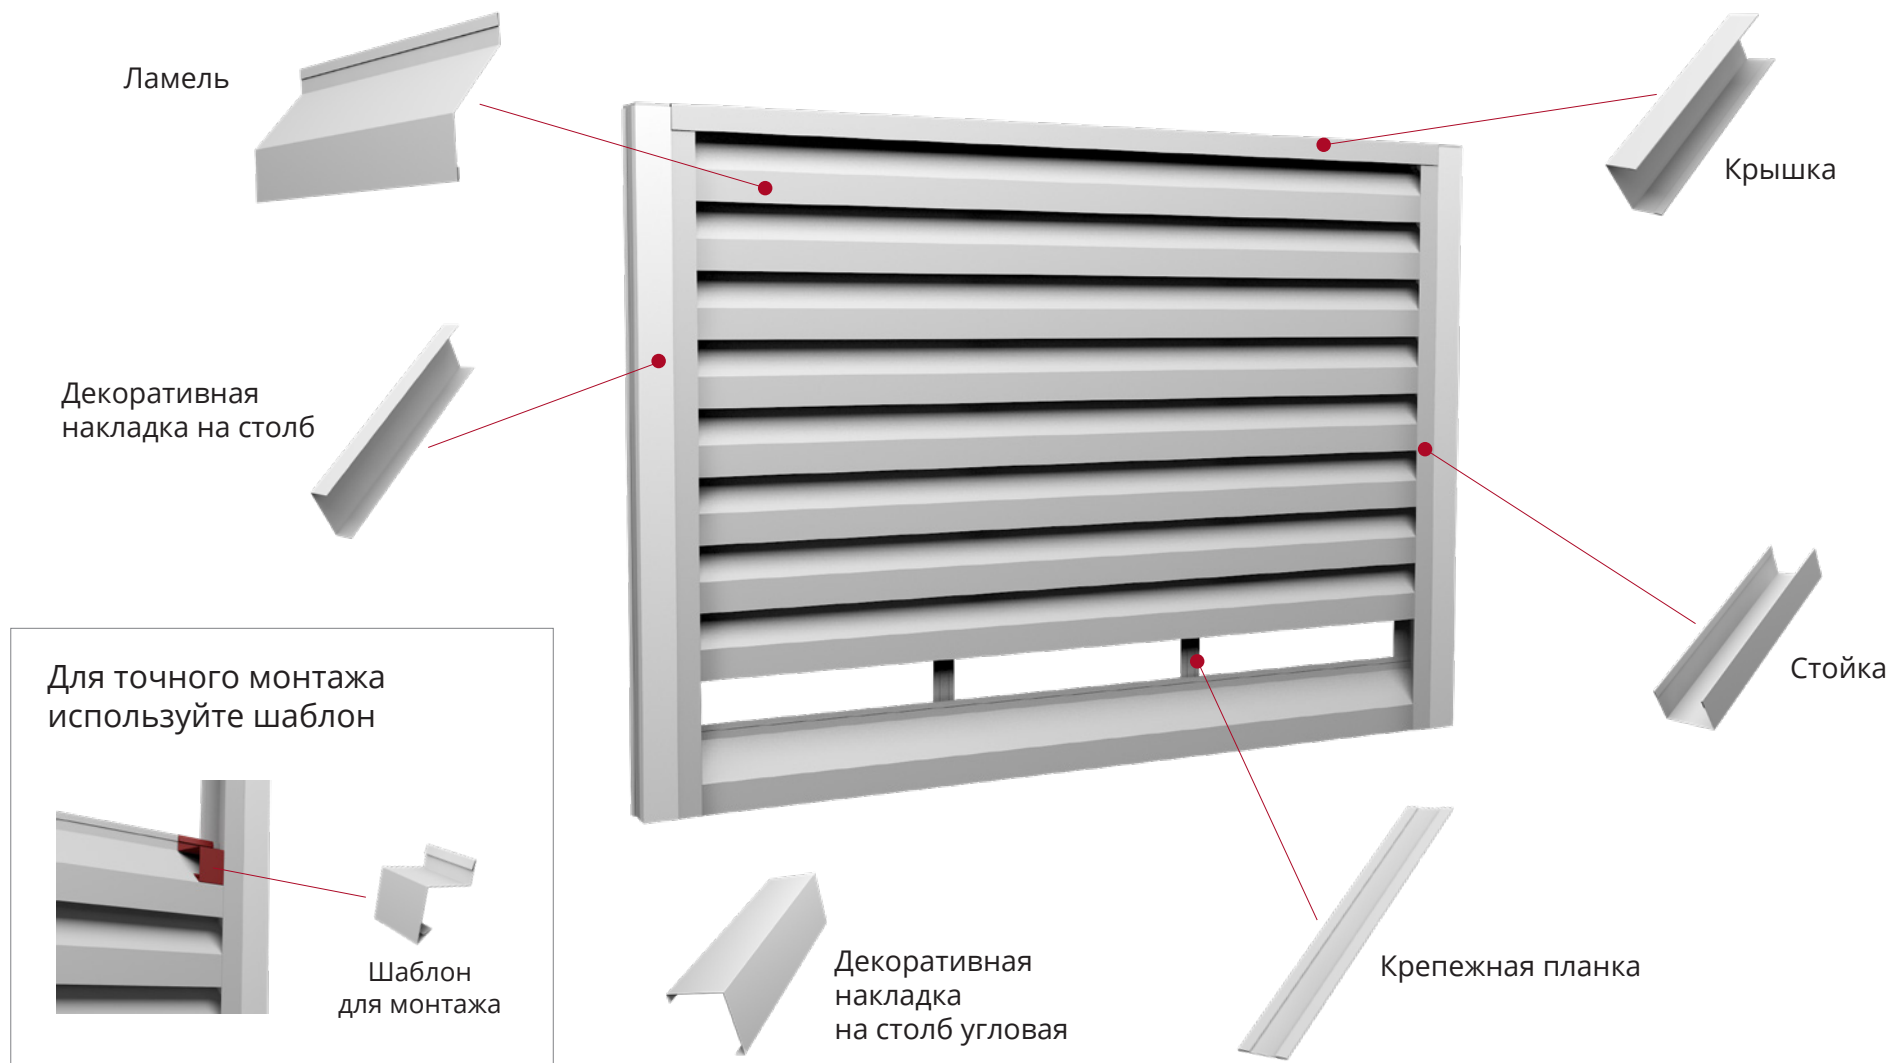

GRAND LINE

ЗАБОР «ЖАЛЮЗИ»

ЗАБОР «ЖАЛЮЗИ»

СЕКЦИОННОЕ ОГРАЖДЕНИЕ С НЕОБЫЧНЫМ ДИЗАЙНОМ

элементы из оцинкованной стали с полимерным покрытием

ЭЛЕМЕНТЫ ОГРАЖДЕНИЯ «ЖАЛЮЗИ»

ОГРАЖДЕНИЯ «ЖАЛЮЗИ»

В ПРИНТЕ «ЗОЛОТОЙ ДУБ»

Изготавливается в любом покрытии
из ассортимента Grand Line
с толщиной стали 0,45-0,5 мм

РАСЧЕТ КОЛИЧЕСТВА ЭЛЕМЕНТОВ

СЕКЦИИ ОГРАЖДЕНИЯ «ЖАЛЮЗИ»

Элементы	Кол-во, шт
Декоративные накладки	4
Стойки	2
Ламели	18
Крышка	1
Крепежная планка	1
Саморезы	105

Допустимые размеры, м:

Высота секции 0,58 / 0,69 / 0,80 / 0,91 / 1,02 / 1,13 / 1,24 / 1,35 / 1,46 / 1,57 / 1,68 / 1,79 / 1,90 / 2,01

Ширина секции от 0,5 до 3 метров (с шагом 1 см)