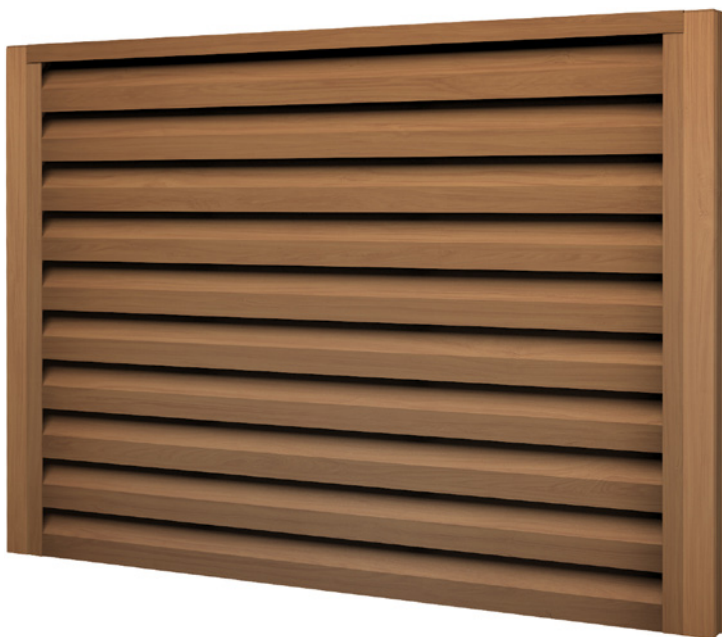

GRAND LINE

ЗАБОР «ЖАЛЮЗИ»

ЗАБОР «ЖАЛЮЗИ»

СЕКЦИОННОЕ ОГРАЖДЕНИЕ С НЕОБЫЧНЫМ ДИЗАЙНОМ

элементы из оцинкованной стали с полимерным покрытием

ЭЛЕМЕНТЫ ОГРАЖДЕНИЯ «ЖАЛЮЗИ»

ОГРАЖДЕНИЯ «ЖАЛЮЗИ»

В ПРИНТЕ «ЗОЛОТОЙ ДУБ»

Изготавливается в любом покрытии
из ассортимента Grand Line
с толщиной стали 0,45-0,5 мм

РАСЧЕТ КОЛИЧЕСТВА ЭЛЕМЕНТОВ

СЕКЦИИ ОГРАЖДЕНИЯ «ЖАЛЮЗИ»

Элементы	Кол-во, шт
Декоративные накладки	4
Стойки	2
Ламели	18
Крышка	1
Крепежная планка	1
Саморезы	105

Допустимые размеры, м:

Высота секции 0,58 / 0,69 / 0,80 / 0,91 / 1,02 / 1,13 / 1,24 / 1,35 / 1,46 / 1,57 / 1,68 / 1,79 / 1,90 / 2,01

Ширина секции от 0,5 до 3 метров (с шагом 1 см)