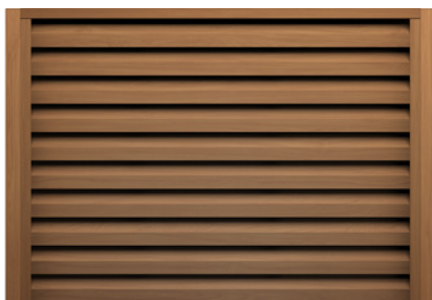

GRAND LINE

ЗАБОР «ЖАЛЮЗИ»

ЗАБОР «ЖАЛЮЗИ»

СЕКЦИОННОЕ ОГРАЖДЕНИЕ С НЕОБЫЧНЫМ ДИЗАЙНОМ

элементы из оцинкованной стали с полимерным покрытием

ЭЛЕМЕНТЫ ОГРАЖДЕНИЯ «ЖАЛЮЗИ»

ОГРАЖДЕНИЯ «ЖАЛЮЗИ»

В ПРИНТЕ «ЗОЛОТОЙ ДУБ»

Изготавливается в любом покрытии
из ассортимента Grand Line
с толщиной стали 0,45-0,5 мм

РАСЧЕТ КОЛИЧЕСТВА ЭЛЕМЕНТОВ

СЕКЦИИ ОГРАЖДЕНИЯ «ЖАЛЮЗИ»

Элементы	Кол-во, шт
Декоративные накладки	4
Стойки	2
Ламели	18
Крышка	1
Крепежная планка	1
Саморезы	105