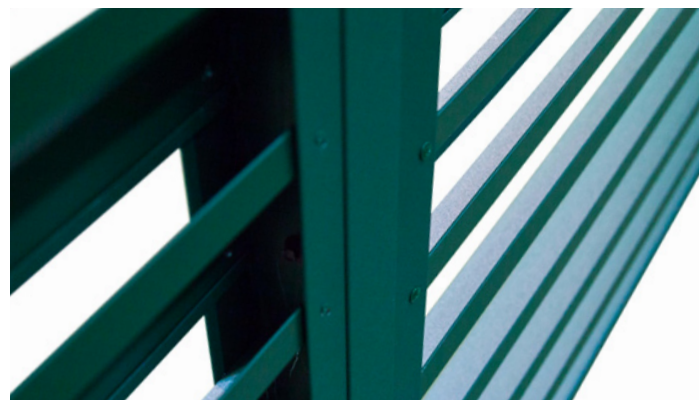

GRAND LINE

ЗАБОР «ЖАЛЮЗИ»

ЗАБОР «ЖАЛЮЗИ»

СЕКЦИОННОЕ ОГРАЖДЕНИЕ С НЕОБЫЧНЫМ ДИЗАЙНОМ

элементы из оцинкованной стали с полимерным покрытием

ЭЛЕМЕНТЫ ОГРАЖДЕНИЯ «ЖАЛЮЗИ»

ОГРАЖДЕНИЯ «ЖАЛЮЗИ»

В ПРИНТЕ «ЗОЛОТОЙ ДУБ»

Изготавливается в любом покрытии
из ассортимента Grand Line
с толщиной стали 0,45-0,5 мм

РАСЧЕТ КОЛИЧЕСТВА ЭЛЕМЕНТОВ

СЕКЦИИ ОГРАЖДЕНИЯ «ЖАЛЮЗИ»

Элементы	Кол-во, шт
Декоративные накладки	4
Стойки	2
Ламели	18
Крышка	1
Крепежная планка	1
Саморезы	105

Допустимые размеры, м:

Высота секции 0,58 / 0,69 / 0,80 / 0,91 / 1,02 / 1,13 / 1,24 / 1,35 / 1,46 / 1,57 / 1,68 / 1,79 / 1,90 / 2,01

Ширина секции от 0,5 до 3 метров (с шагом 1 см)