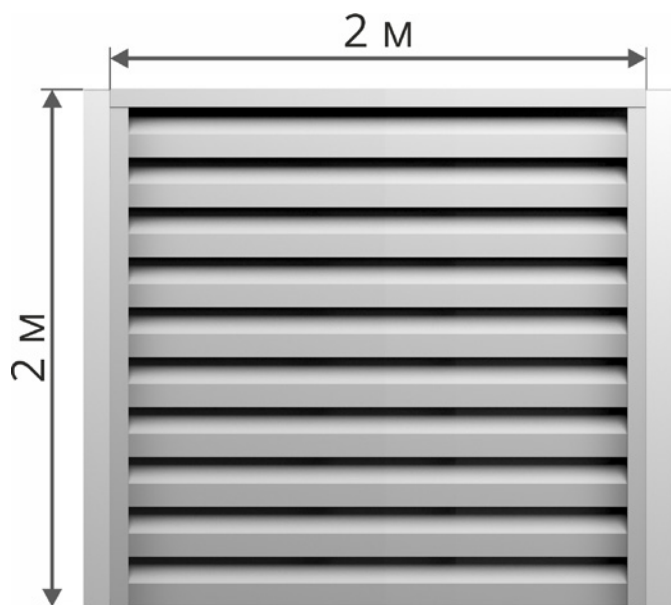

Изготавливается в любом покрытии
из ассортимента Grand Line
с толщиной стали 0,45-0,5 мм

РАСЧЕТ КОЛИЧЕСТВА ЭЛЕМЕНТОВ

СЕКЦИИ ОГРАЖДЕНИЯ «ЖАЛЮЗИ»

Элементы	Кол-во, шт
Декоративные накладки	4
Стойки	2
Ламели	18
Крышка	1
Крепежная планка	1
Саморезы	105

Допустимые размеры, м:

Высота секции 0,58 / 0,69 / 0,80 / 0,91 / 1,02 / 1,13 / 1,24 / 1,35 / 1,46 / 1,57 / 1,68 / 1,79 / 1,90 / 2,01

Ширина секции от 0,5 до 3 метров (с шагом 1 см)